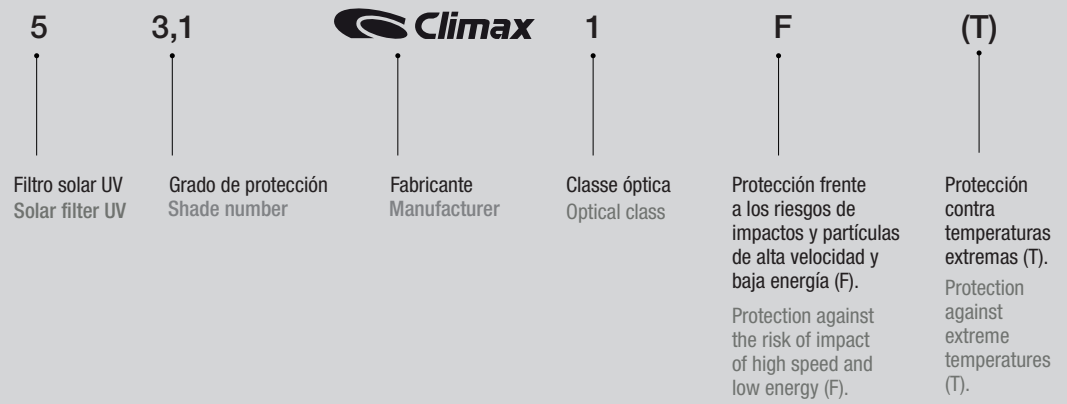

GAFAS DE PROTECCIÓN
SAFETY GOGGLES

FICHA TÉCNICA

DATASHEET

630

630
GAFAS DE
PROTECCIÓN
SAFETY
GOGGLES

DESCRIPCIÓN
DESCRIPTION

La gafa panorámica 630 ofrece protección frente a la radiación solar para uso laboral y frente al impacto de partículas de baja energía y alta velocidad (F) a temperaturas extremas (T). Su especial diseño imita mínimamente el ángulo de visión lateral y gracias a su neutralidad óptica y a su extrema ligereza permite un uso prolongado sin producir molestias al usuario.

The 630 goggle offers protection against solar radiation for work use and against the impact of low-energy and high-speed particles (F) at extreme temperatures (T). Its special design minimally imitates the lateral viewing angle and thanks to its optical neutrality and extreme lightness allows prolonged use without causing discomfort to the user.

CARACTERÍSTICAS
CHARACTERISTICS

Gafa de tipo panorámica con montura muy ligera y envolvente. Patillas bimaternal de policarbonato y TPR. Tratamiento antirayaduras y filtro con protección UV del 99,9%.

Panoramic type glasses, very light and made of brown polycarbonate in one piece. The pins and the nasal bridge are non-slip.

PESO
WEIGHT

29,5 gr.

29,5 gr.

CERTIFICACIÓN
CERTIFICATION

Reglamento (UE) 2016/425
EN 166:2001
EN 172:1994 + A1:2000 + A2:2001

Reglamento (UE) 2016/425
EN 166:2001
EN 172:1994 + A1:2000 + A2:2001

MARCADO OCULAR
LENS MARKING