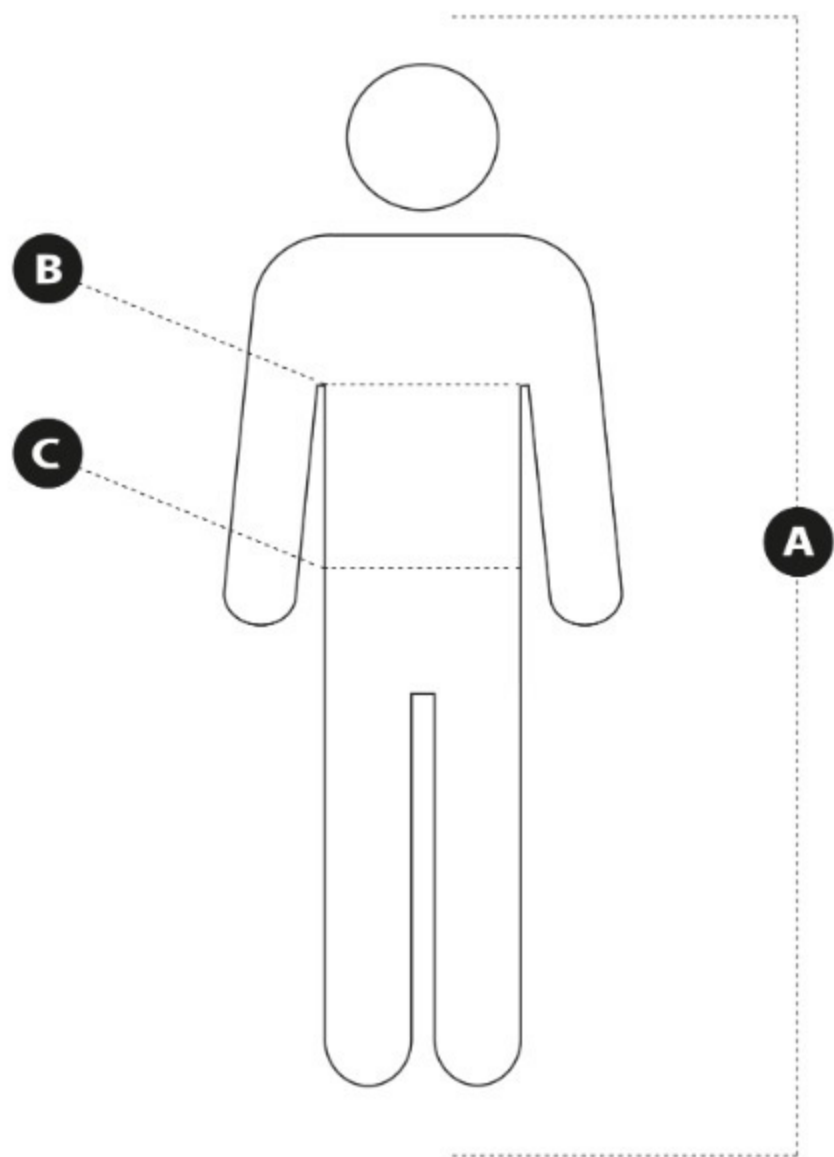

STÆRÐATAFLA

	A	B	C
Lyngsoe Size (cms)	Hæð	Brjóst	Mitti
XXS	162-164	76-80	64-68
XS	166-168	84-88	72-76
S	170-172	92-96	80-84
M	174-176	100-104	88-92
L	178-180	108-112	96-100
XL	182-184	116-120	104-108
XXL	186-188	124-128	112-116
3XL	190-192	132-136	120-124
4XL	194-196	140-144	128-132
5XL	198-200	148-152	136-140
6XL	202-204	156-160	144-148